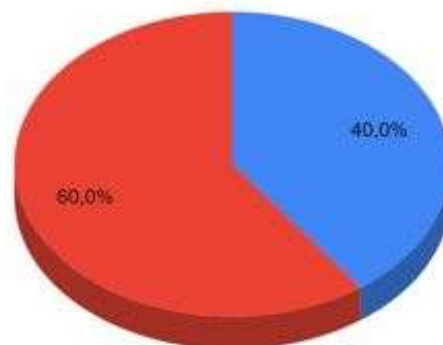

**Percentual de Professores – Muito Bom/Bom/Regular/Fraco/Insuficiente
FARMÁCIA – Campus Barra Mansa**

● bom ● muito bom

Amostra válida: 8un-10un