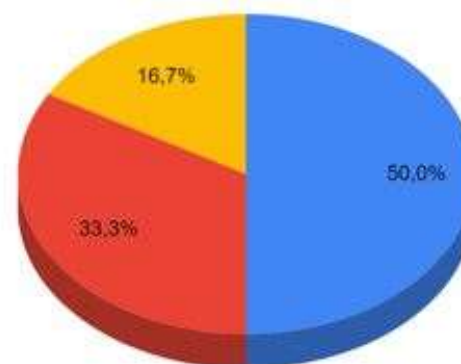

AVALIAÇÃO DESEMPENHO DO DOCENTE 2021.2

**Percentual de Professores – Muito Bom/Bom/Regular/Fraco/Insuficiente
ADMINISTRAÇÃO – Campus Barra Mansa**

● bom ● muito bom ● regular

Amostra válida: 4un-5un-08un

**Percentual de Professores – Muito Bom/Bom/Regular/Fraco/Insuficiente
BIOLOGIA – Campus Barra Mansa**

● bom ● muito bom ● regular

Amostra válida: 4un

**Percentual de Professores – Muito Bom/Bom/Regular/Fraco/Insuficiente
DIREITO – Campus Barra Mansa**