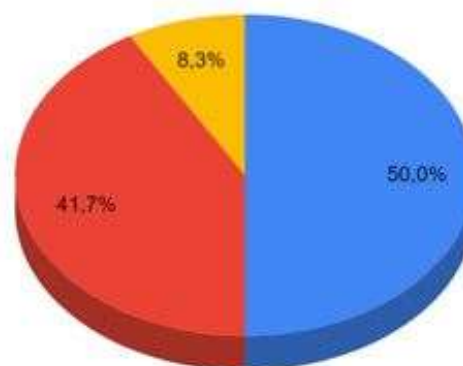

AVALIAÇÃO DESEMPENHO DO DOCENTE 2021.2

**Percentual de Professores – Muito Bom/Bom/Regular/Fraco/Insuficiente
ADMINISTRAÇÃO – Campus Barra Mansa**

● bom ● muito bom ● regular

Amostra válida: 4un-5un-08un

**Percentual de Professores – Muito Bom/Bom/Regular/Fraco/Insuficiente
BIOLOGIA – Campus Barra Mansa**

● bom ● muito bom ● regular

Amostra válida: 4un

**Percentual de Professores – Muito Bom/Bom/Regular/Fraco/Insuficiente
DIREITO – Campus Barra Mansa**