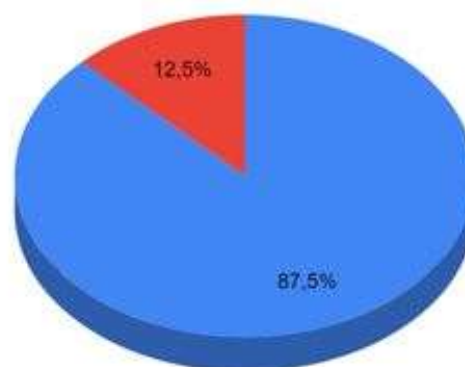

● muito bom

Amostra válida: 8un

**Percentual de Professores – Muito Bom/Bom/Regular/Fraco/Insuficiente
RH – Campus Barra Mansa**

● bom ● muito bom

Amostra válida: 4un

**Percentual de Professores – Muito Bom/Bom/Regular/Fraco/Insuficiente
SI – Campus Barra Mansa**

● bom

Amostra válida: 4un

**Percentual de Professores – Muito Bom/Bom/Regular/Fraco/Insuficiente
ESTÉTICA – Campus Barra Mansa**

● muito bom ● bom

Amostra válida: 5un