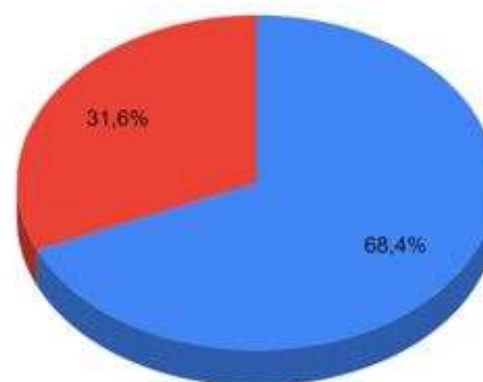

**Percentual de Professores – Muito Bom/Bom/Regular/Fraco/Insuficiente
PEDAGOGIA – Campus Barra Mansa**

● muito bom ● bom

Amostra válida: 4un-5un-6un