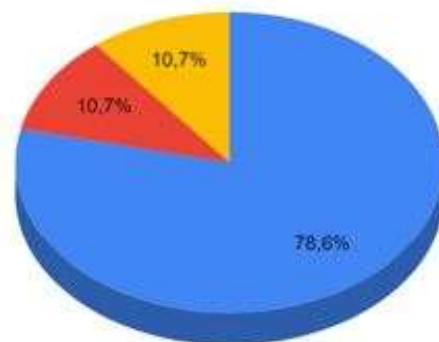

**Percentual de Professores – Muito Bom/Bom/Regular/Fraco/Insuficiente
BIOLOGIA – Campus Barra Mansa**

● bom ● muito bom ● regular

Amostra válida: 4un

**Percentual de Professores – Muito Bom/Bom/Regular/Fraco/Insuficiente
DIREITO – Campus Barra Mansa**

● muito bom ● regular ● bom

Amostra válida: 4um

Percentual de Professores – Muito Bom/Bom/Regular/Fraco/Insuficiente
ENFERMAGEM – Campus Barra Mansa

● bom ● regular ● muito bom

Amostra válida: 3un-4an-4bn-8un