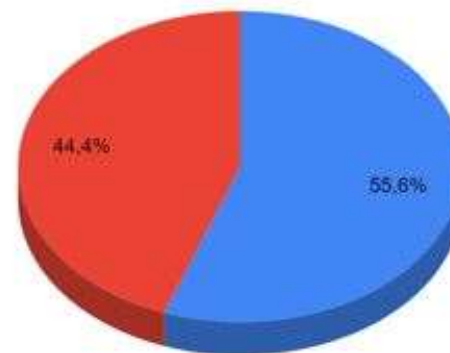

Percentual de Professores – Muito Bom/Bom/Regular/Fraco/Insuficiente
NUTRIÇÃO – Campus Barra Mansa

● bom ● muito bom

Amostra válida: 1un