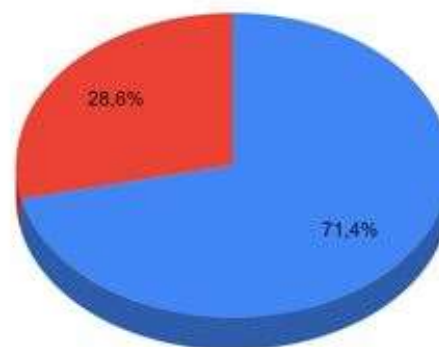

**Percentual de Professores – Muito Bom/Bom/Regular/Fraco/Insuficiente
ENGENHARIA DE PRODUÇÃO – Campus Barra Mansa**

● muito bom ● bom

Amostra válida: 6un