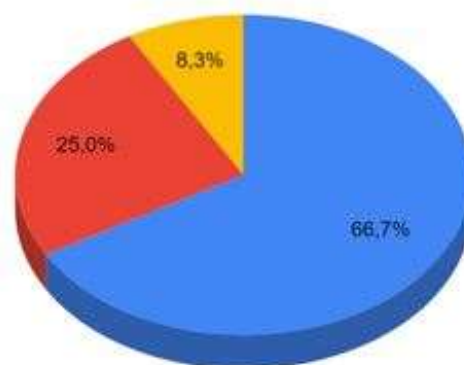

AVALIAÇÃO DESEMPENHO DO DOCENTE 2021.2

**Percentual de Professores – Muito Bom/Bom/Regular/Fraco/Insuficiente
ADMINISTRAÇÃO – Campus Barra Mansa**

● bom ● muito bom ● regular

Amostra válida: 4un-5un-08un

**Percentual de Professores – Muito Bom/Bom/Regular/Fraco/Insuficiente
BIOLOGIA – Campus Barra Mansa**

● bom ● muito bom ● regular

Amostra válida: 4un

**Percentual de Professores – Muito Bom/Bom/Regular/Fraco/Insuficiente
DIREITO – Campus Barra Mansa**