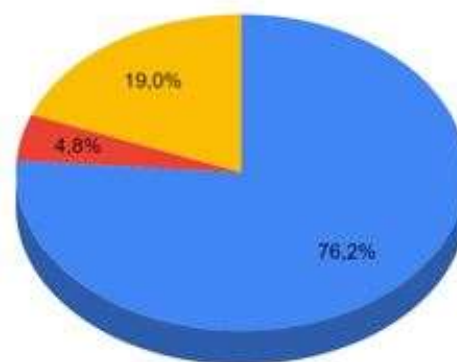

Percentual de Professores – Muito Bom/Bom/Regular/Fraco/Insuficiente
JORNALISMO – Campus Barra Mansa

● muito bom ● regular ● bom

Amostra válida: 3un-05un-6un