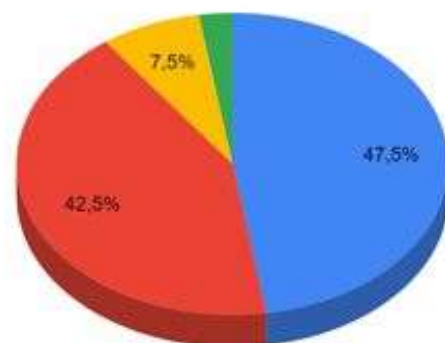

**Percentual de Professores – Muito Bom/Bom/Regular/Fraco/Insuficiente
ENGENHARIA CIVIL – Campus Barra Mansa**

regular muito bom bom

Amostra válida: 4bn

**Percentual de Professores – Muito Bom/Bom/Regular/Fraco/Insuficiente
ENGENHARIA DE CONT. E AUTO. – Campus Barra Mansa**

● fraco ● bom ● muito bom

Amostra válida: 4bn-10un

**Percentual de Professores – Muito Bom/Bom/Regular/Fraco/Insuficiente
ENGENHARIA ELÉTRICA – Campus Barra Mansa**

● muito bom ● bom ● regular ● fraco

Amostra válida: 3an-4an-10un