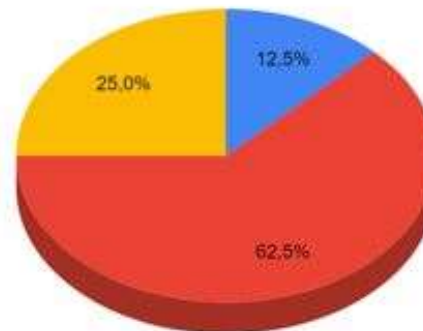

**Percentual de Professores – Muito Bom/Bom/Regular/Fraco/Insuficiente
ENGENHARIA DE CONT. E AUTO. – Campus Barra Mansa**

● fraco ● bom ● muito bom

Amostra válida: 4bn-10un