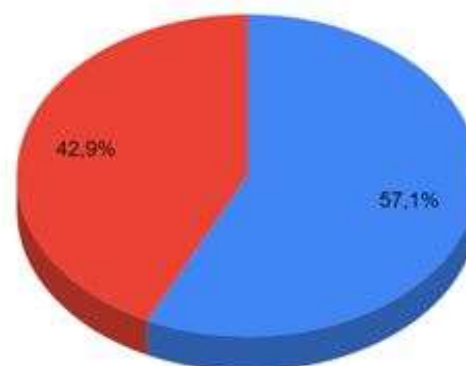

**Percentual de Professores – Muito Bom/Bom/Regular/Fraco/Insuficiente
MEDICINA VETERINÁRIA – Campus Barra Mansa**

● bom ● muito bom

Amostra válida: 2ui-3ui-4ui-5ui