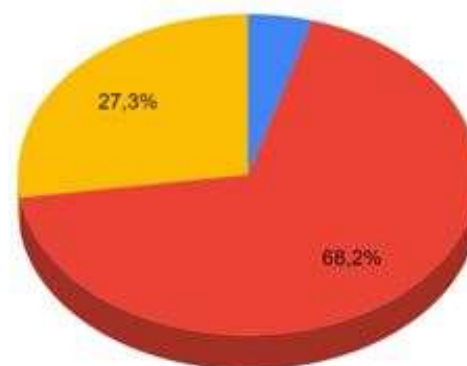

**Percentual de Professores – Muito Bom/Bom/Regular/Fraco/Insuficiente
ENGENHARIA MECÂNICA – Campus Barra Mansa**

regular muito bom bom

Amostra válida: 4an-5un-8un-10un