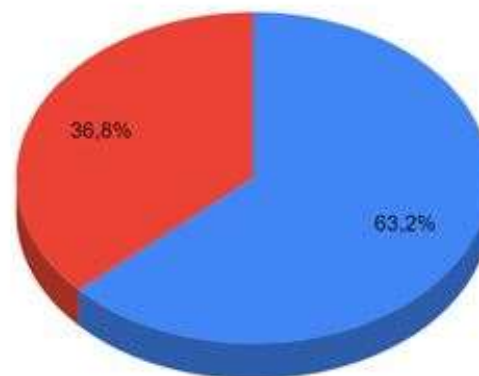

● muito bom ● bom

Amostra válida: 6un

**Percentual de Professores – Muito Bom/Bom/Regular/Fraco/Insuficiente
FARMÁCIA – Campus Barra Mansa**

● bom ● muito bom

Amostra válida: 8un-10un

**Percentual de Professores – Muito Bom/Bom/Regular/Fraco/Insuficiente
FISIOTERAPIA – Campus Barra Mansa**