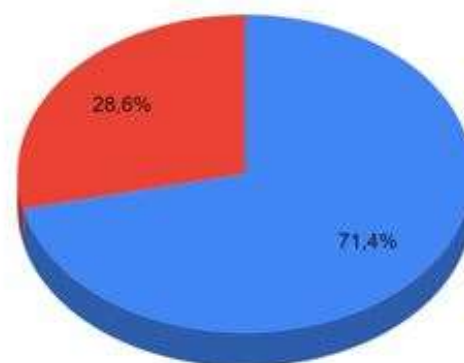

**Percentual de Professores – Muito Bom/Bom/Regular/Fraco/Insuficiente
RH – Campus Barra Mansa**

● bom ● muito bom

Amostra válida: 4un